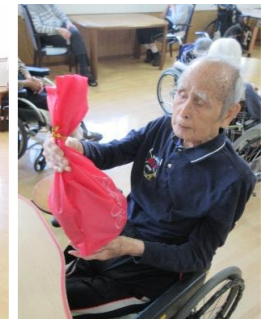

おめでとう
ございます♡

中止・延期

施設deピクニック
クッキング
夏祭り (3階)

随時
第2・4火曜
毎週月・金曜
随時 (希望者)

パン販売 (月1~2回)
嘱託医診療
精神科医診療
訪問歯科診療