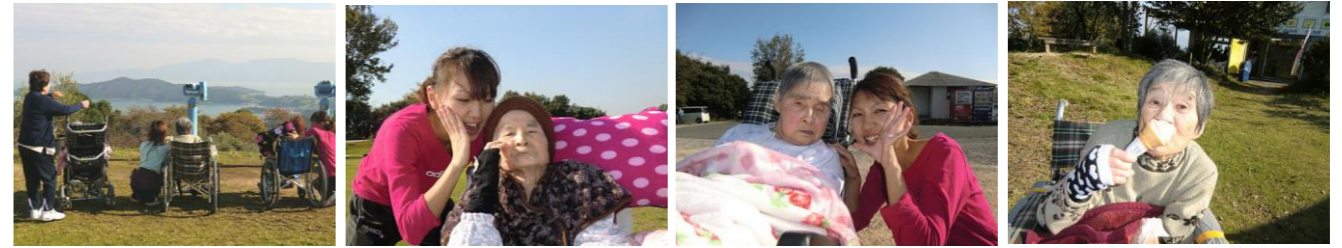

牛窓にドライブに出かけました。当日は秋晴れ！最高の景色を眺めながら、美味しいジェラートをいただきました。

今月お世話になったボランティア様

- ☆古牧 様(9/4)
メイクアップをしていただいています。利用者様には、本当に喜んでいただいています！
- ☆清須 様、庄田 様、伊加 様(10/9、10/30)
いつもグリーン・コムに美声を届けていただいています。10月も季節の童謡や唱歌を楽しみました♪
- ☆宿毛保育園 様(10/16)
久しぶりに可愛い園児達が会いに来てくれました！
- ☆田淵 様(10/17)
絵手紙を教えてくださいました。今回は身の回りにある雑貨を描きました☆ぜひ見に来て下さい！
- ☆まどっこまんと 様(10/18)
童謡と一緒に歌ったり、紙芝居や大型絵本の読み聞かせをしていただいています。