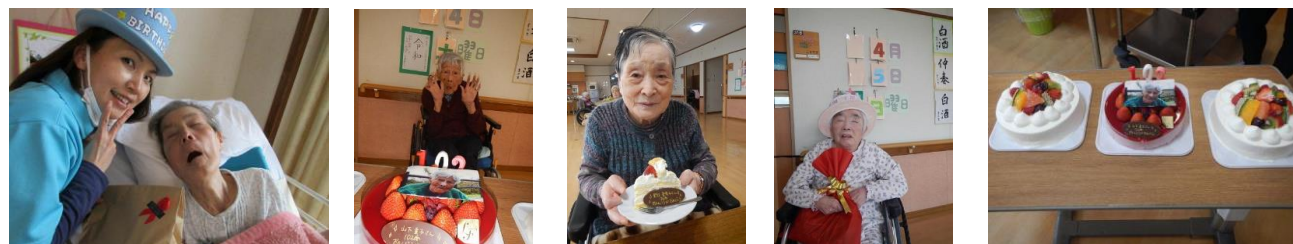

グリーン・コムだより

社会福祉法人 夕陽会
特別養護老人ホーム
グリーン・コム
第 177 号
平成 2 年 5 月 10 日

緊急事態宣言期間中、いかがお過ごしでしょうか？
グリーン・コムでは相変わらず、施設でピクニックを楽しんでいます♪おいしそうなお寿司ですね〜♡

♡102歳おめでとうございます♡

102歳を迎えられる方がいたので、沢山ケーキを買って皆でお祝いしました♪
ご本人の写真プレート付ケーキにビックリ(笑) 😊 おめでとうございます♡

☆新職員紹介☆

好きなテレビ番組
最近、韓国ドラマ「帝王の娘 スペクヒャン」にはまっています♡

いま一番ほしい物
体がこっているので、マッサージ器が欲しいです ^^)/

ひとこと
4月から環境整備でお世話になっています。
行き届かないところが多々あると思いますが、どうぞ
よろしくお願いいたします！！

環境整備

今本 千栄美

♡今月のベストショット♡

たまにはこんなベストショットもいかがでしょう…❀
アゲハ蝶とカタツムリ探してみてくださいね(笑)。今、グリーン・コムの畑には玉ねぎ、いちご、トマト、ナスを植えています。
いちごがもうそろそろですね〜♪新玉ねぎと夏野菜が実るのも楽しみです♪

ら月行事予定

20日(水) たこ焼きづくり
26日(火) 屋内ピクニック
28日(木) お好み焼きづくり

中止 お茶会
メイクボランティア

第2火・第4金曜日 パン販売
第2・4金曜日 散髪サービス
週2回 嘱託医診療
隔週木曜日 精神科医診療

😊 最近のグリーン・コム 😊

まだまだコロナに負けず、楽しく過ごしています😊('ω')*
お花見に行けないので、観音院の桜を拡大して貼ってみました❀

ぬりぬり…
最近巷で話題の大人の塗り絵を楽しんでいます♪